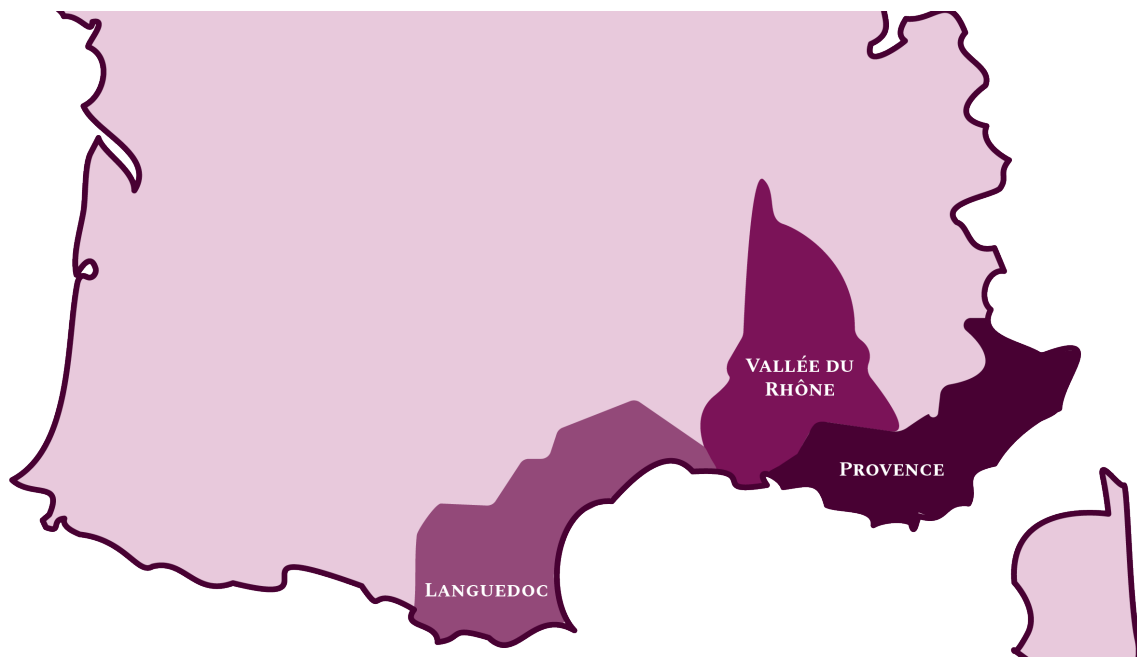

GRENACHE

APPELLATIONS CONNUES

Dans le Rhône : Côtes-du-Rhône, Côtes-du-Rhône Villages, Châteauneuf-du-Pape, Pic Saint Loup, Gigondas et Vacqueyras.

En Provence : Côte-de-Provence.

Dans le Languedoc : Pays d'Oc, Coteaux du Languedoc, Banyuls

ASSEMBLAGES

**Dans le Rhône,
la Provence, Languedoc :**

syrah/mourvèdre/
carignan/cinsault.

TYPES DE VIN

ROBE

quasi-noir,
pourpre,
grenat - assez
intense (très
colorée)

NEZ

fruits rouges (cerise, fram-
boise, grenade), mûre,
poivre, réglisse, végétaux
(aneth, garrigue)

PALAIS

souple - assez
puissant, acidité
moyenne, tanins
moyens, longueur
moyenne