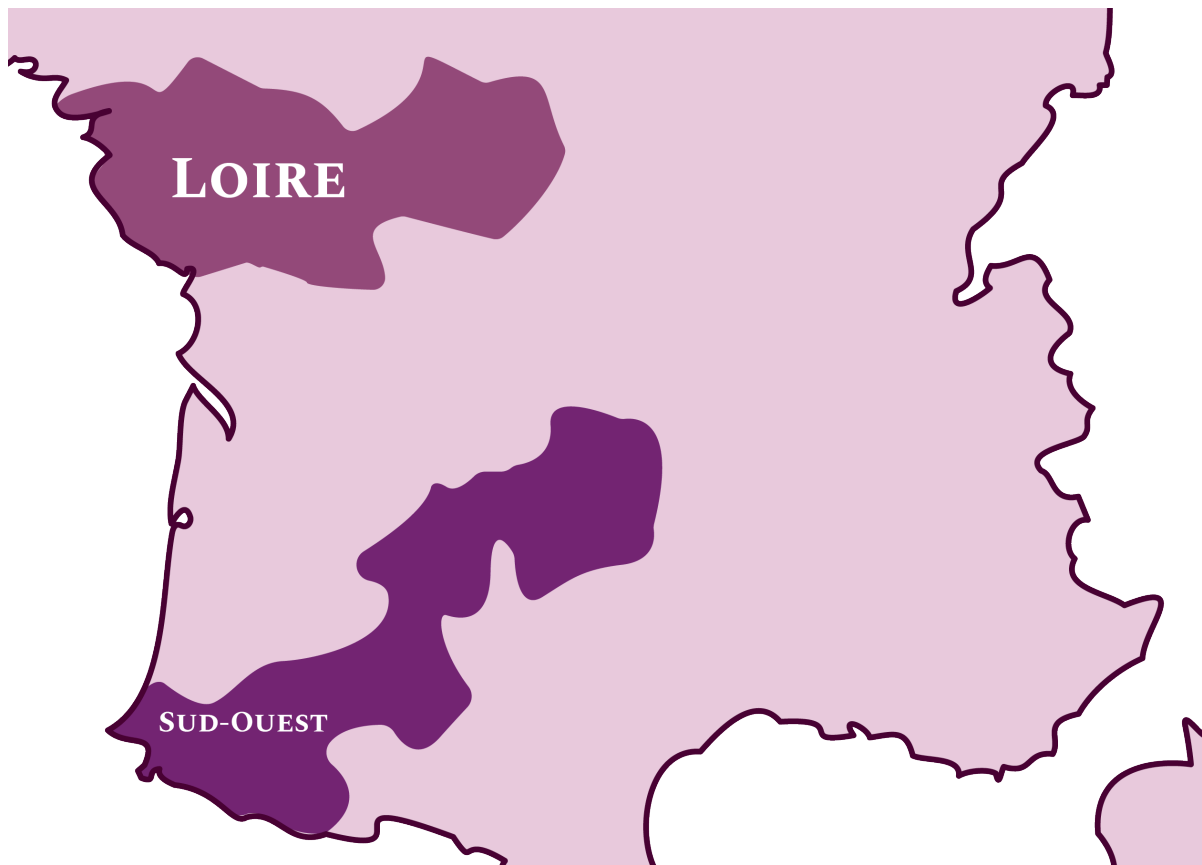

MALBEC

APPELLATIONS CONNUES

Cahors, Côte-de-Bourg, Côte-de-Blaye, Fronton ou Buzet.

ASSEMBLAGES

Dans la Loire :
cabernet franc/gamay.

TYPES DE VIN

ROBE

pourpe, violet, grenat - très intense (opaque)

NEZ

fruits noirs (prune, mûre), épices (poivre, clou de girofle), violette, réglisse, gibier

PALAIS

charpenté - puissant, acidité moyenne, beaucoup de tanins, longueur moyenne