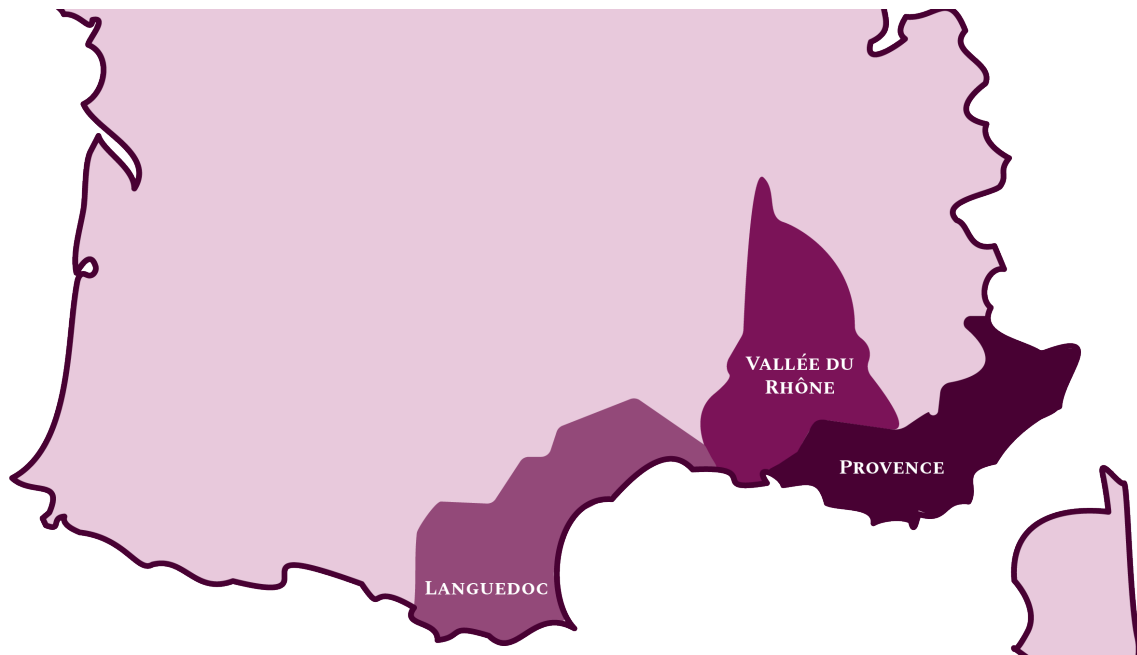

MOURVÉDRE

APPELLATIONS CONNUES

Dans le Rhône : Côtes-du-Rhône, Côtes-du-Rhône Villages, Châteauneuf-du-Pape,

Dans le Languedoc : Coteaux du Languedoc, Pic Saint Loup, Gigondas et Vacqueyras.

En Provence : Côte-de-Provence et Bandol.

ASSEMBLAGES

**Dans le Rhône, la Provence
Languedoc :**

grenache/cinsault/
carignan/syrah

TYPES DE VIN

ROBE

quasi-noir,
grenache -
très intense
(opaque)

NEZ

mûre, épices (poivre,
cannelle), animal
(gibier, cuir), tabac,
truffe

PALAIS

charpenté - puissant,
acidité moyenne,
beaucoup de tanins,
longueur moyenne